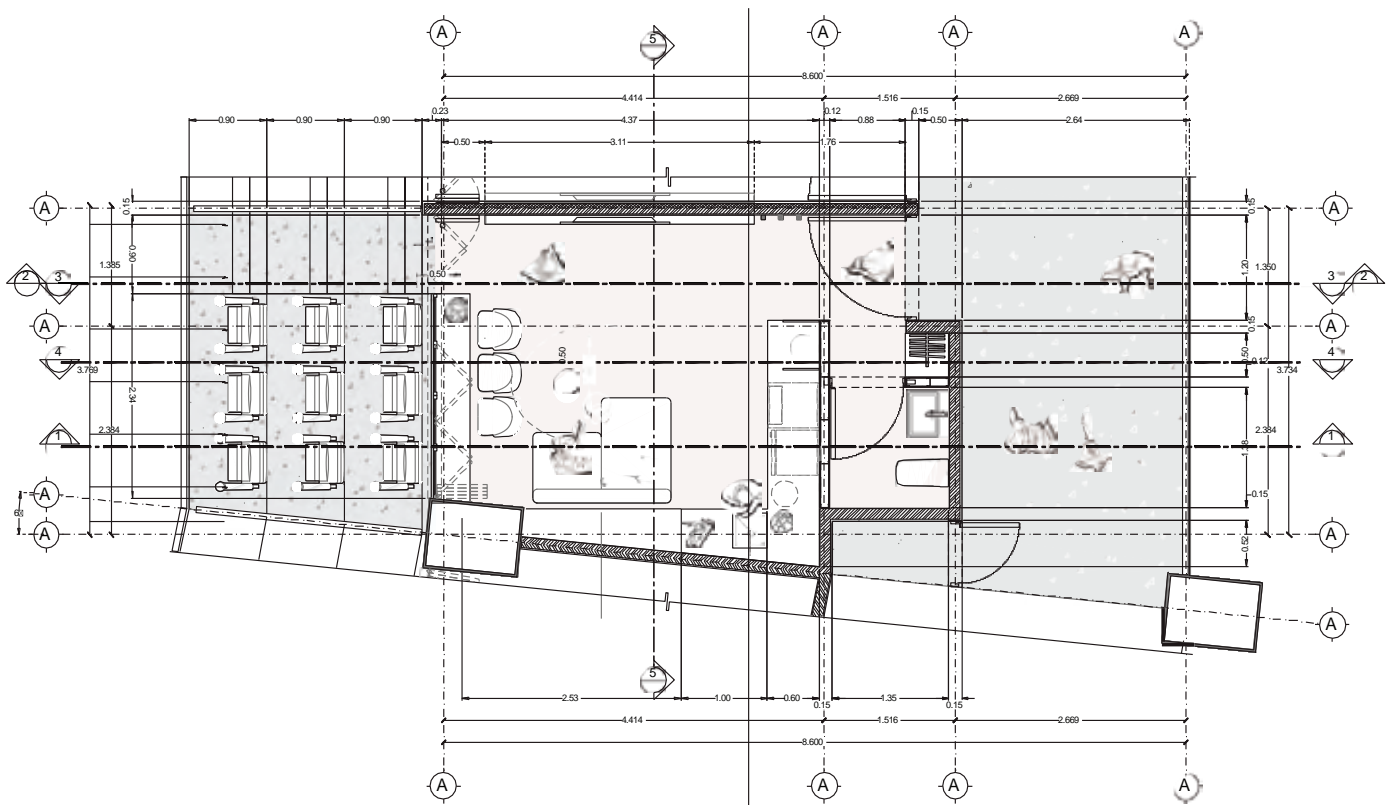

Nivel 1: 39 palcos sencillos y 1 palco triple.			
TIPO	CANTIDAD	BUTACAS	AFORO (VISTA AL CAMPO)
▲ PALCO SENCILLO	39	9 (351)	12 (468)
⬡ PALCO TRIPLE	1	30	36 (72)

Cada palco estandar consta de:

- 9 butacas con vista a la cancha
- 3 butacas dentro con vista a la cancha
- 3 butacas al interior
- 15 tarjetas de acceso
- 1 tarjeta de servicio
- 2 Lugares de estacionamientos

Palco estandar

Prototipo 1A

18.10 m² (interior)

3 gradas exteriores
con capacidad para
9 espectadores

3 bancos en barra interior

12 espectadores
con vista al campo

Prototipo 1B

20.67 m² (interior)

3 gradas exteriores
con capacidad para
9 espectadores

3 bancos en barra interior

12 espectadores
con vista al campo

estadioconspiradores.com

* Imágenes de referencia, sujeto a cambios sin previo aviso.