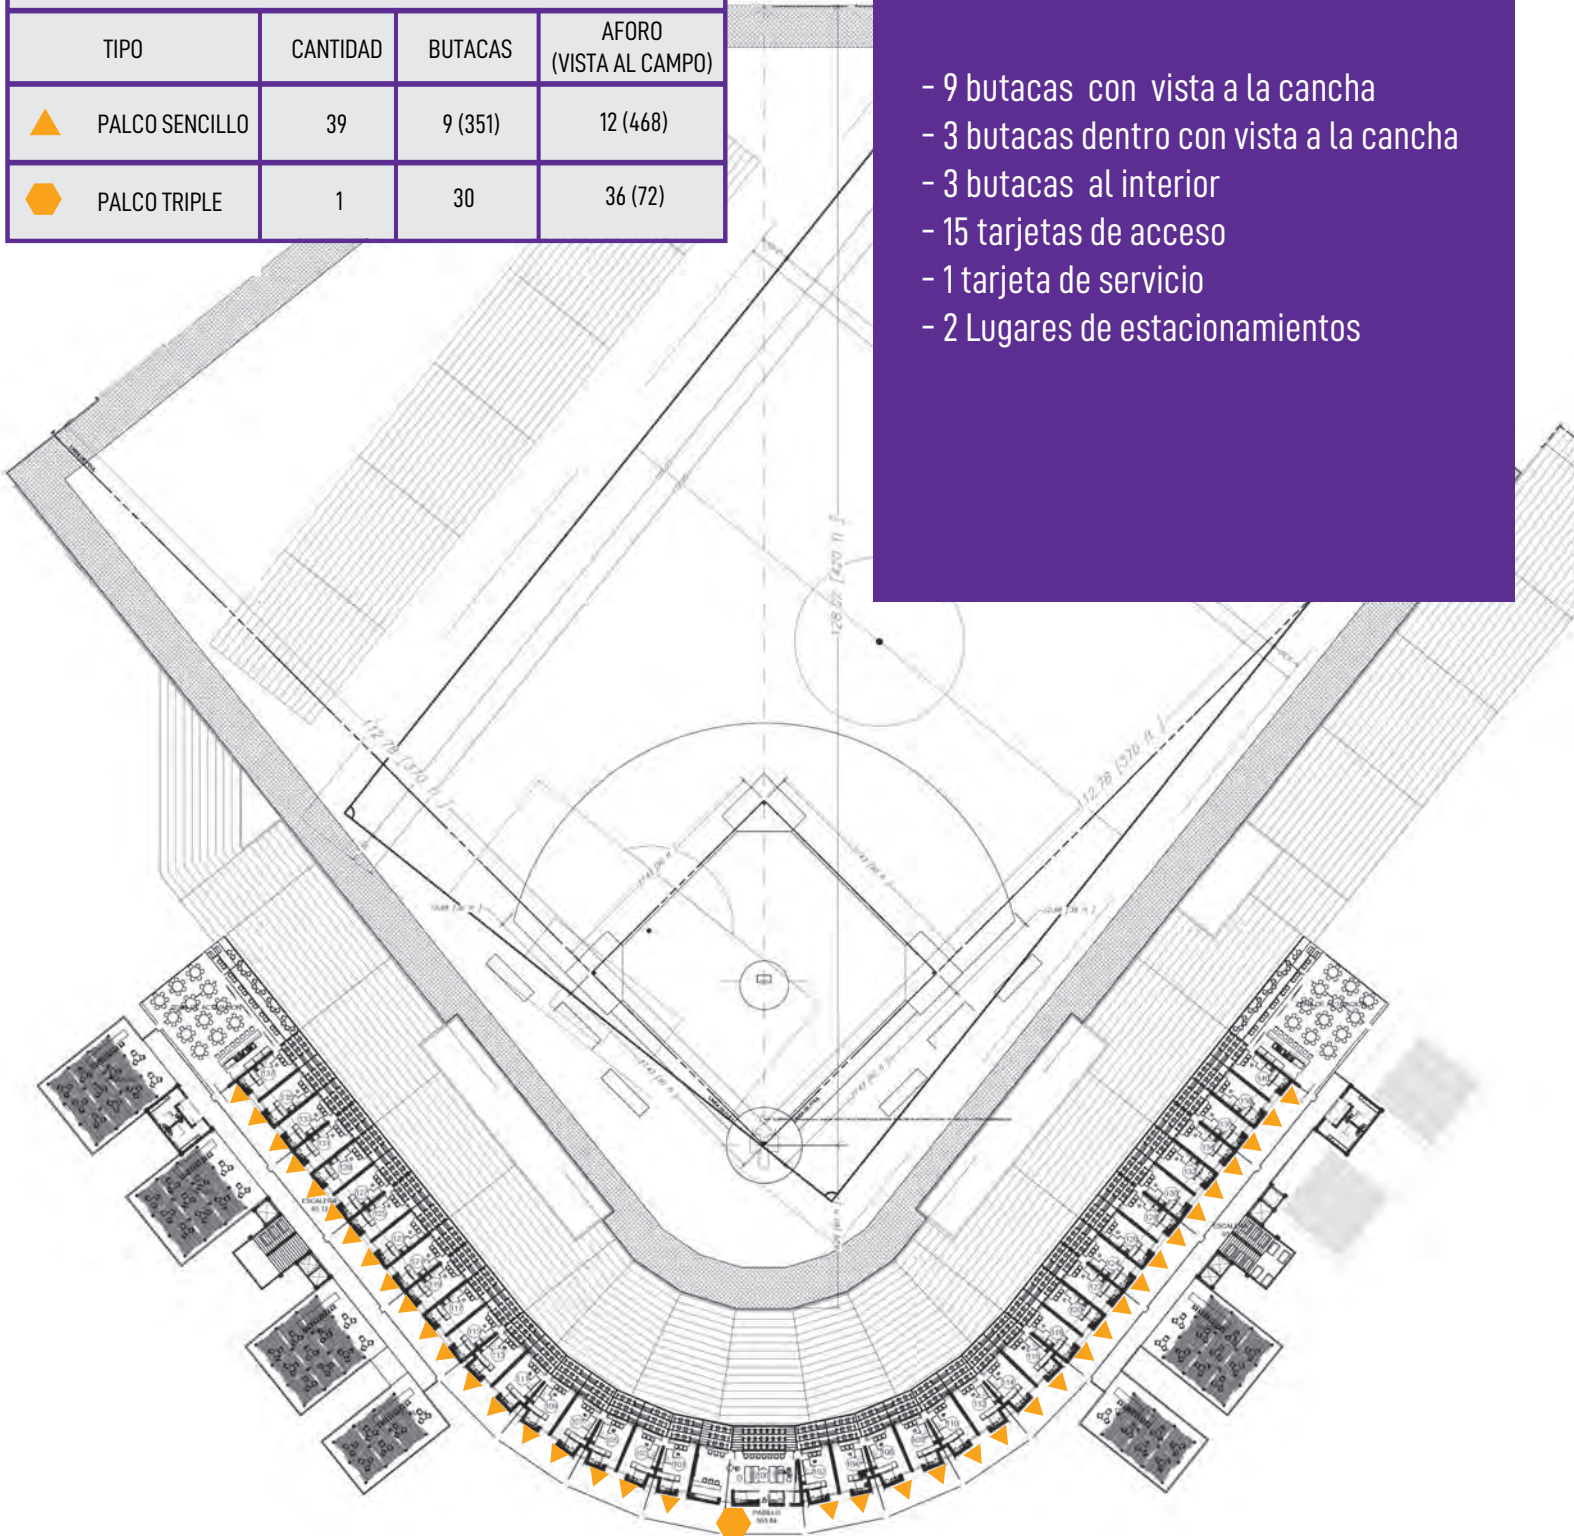

Palcos Estandar

* Imágenes de referencia, sujeto a cambios sin previo aviso.

Palcos Estandar

El estadio de los Conspiradores cuenta con 96 Palcos distribuidos en 3 niveles, adquiere uno y goza el usufructo por 10 años y preferencia en la renovación de contrato. Los palcos estandar se encuentran distribuidos en el nivel 1 y nivel 3.

Nivel 1: 39 palcos sencillos y 1 palco triple.			
TIPO	CANTIDAD	BUTACAS	AFORO (VISTA AL CAMPO)
▲ PALCO SENCILLO	39	9 (351)	12 (468)
⬡ PALCO TRIPLE	1	30	36 (72)

Cada palco estandar consta de:

- 9 butacas con vista a la cancha
- 3 butacas dentro con vista a la cancha
- 3 butacas al interior
- 15 tarjetas de acceso
- 1 tarjeta de servicio
- 2 Lugares de estacionamientos

Palco estandar

Prototipo 1A

18.10 m² (interior)

3 gradas exteriores
con capacidad para
9 espectadores

3 bancos en barra interior

12 espectadores
con vista al campo

Prototipo 1B

20.67 m² (interior)

3 gradas exteriores
con capacidad para
9 espectadores

3 bancos en barra interior

12 espectadores
con vista al campo

estadioconspiradores.com

* Imágenes de referencia, sujeto a cambios sin previo aviso.