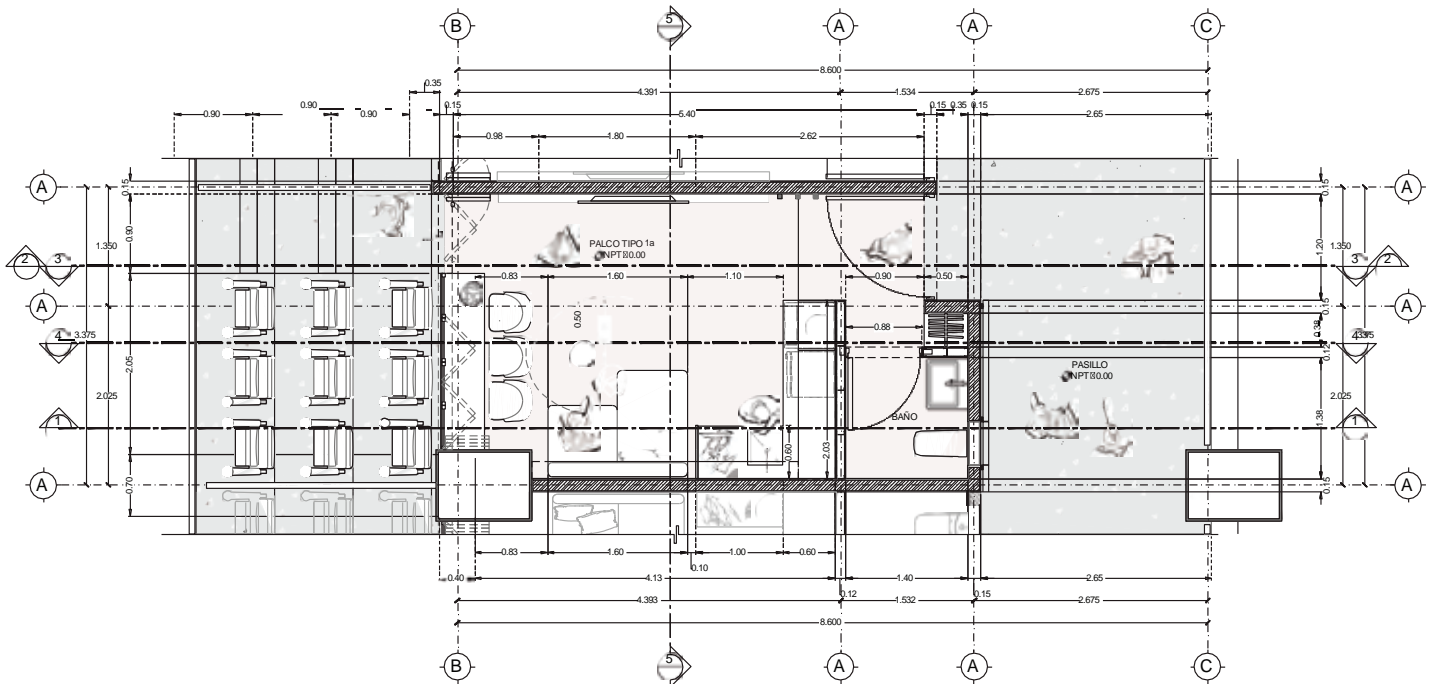

Nivel 1: 39 palcos sencillos y 1 palco triple.			
TIPO	CANTIDAD	BUTACAS	AFORO (VISTA AL CAMPO)
▲ PALCO SENCILLO	39	9 (351)	12 (468)
⬡ PALCO TRIPLE	1	30	36 (72)

Cada palco estandar consta de:

- 9 butacas con vista a la cancha
- 3 butacas dentro con vista a la cancha
- 3 butacas al interior
- 15 tarjetas de acceso
- 1 tarjeta de servicio
- 2 Lugares de estacionamientos

Palco estandar

Prototipo 1A

18.10 m² (interior)

3 gradas exteriores
con capacidad para
9 espectadores

3 bancos en barra interior

12 espectadores
con vista al campo

Prototipo 1B

20.67 m² (interior)

3 gradas exteriores
con capacidad para
9 espectadores

3 bancos en barra interior

12 espectadores
con vista al campo

estadioconspiradores.com

* Imágenes de referencia, sujeto a cambios sin previo aviso.